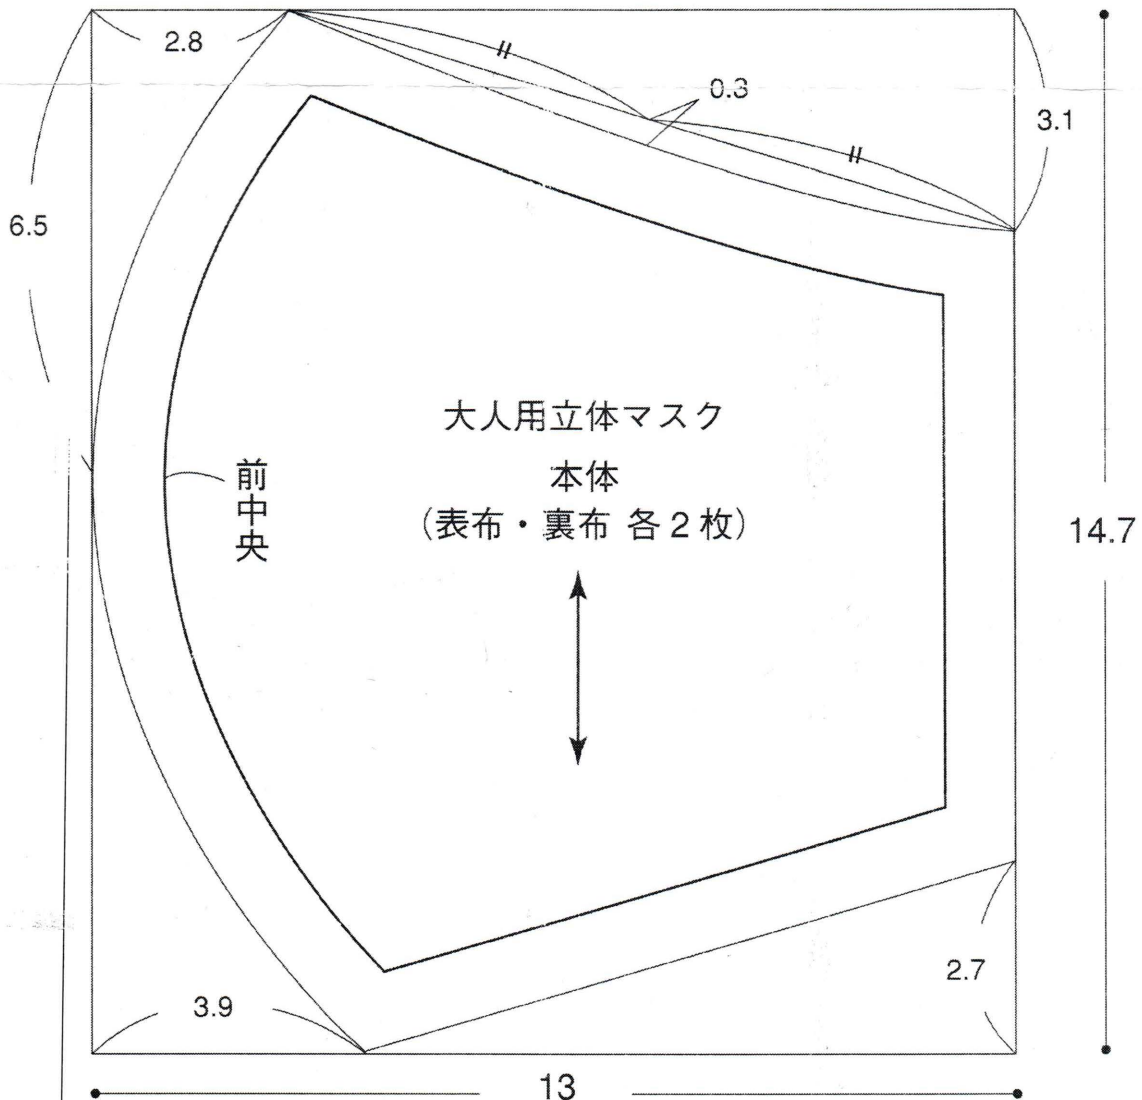

立体マスク【大人用】

【でき上がり】約縦12.5×横20cm

【材 料】表布 30×20cm 裏布 30×20cm

0.1cm 径マスク用ゴム 50cm

\*作り方\*

\*寸法図\* 原寸にてプリントしてください。

3 capas

- Capa externa: tela fina de algodón
- Capa media: tela impermeable (de paraguas)
- Capa interna: tela fina de algodón