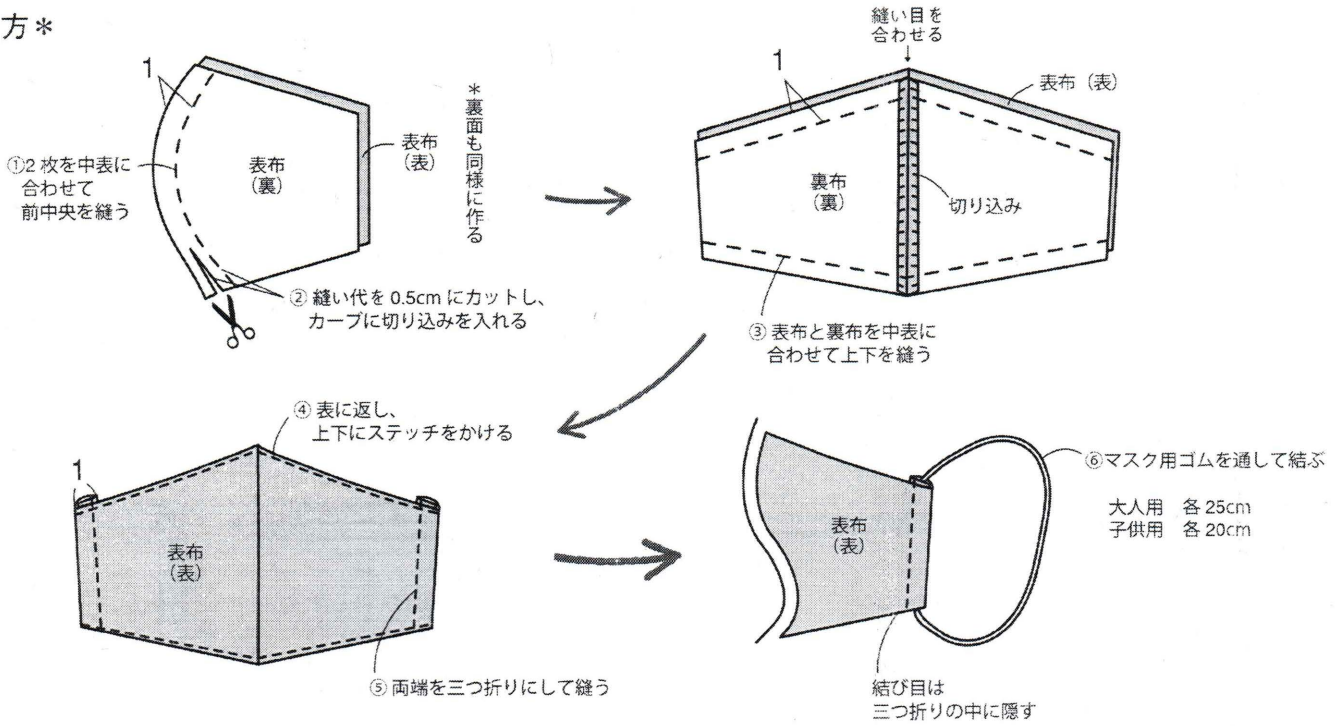

立体マスク【大人用】

【でき上がり】約縦12.5×横20cm

【材 料】表布 30×20cm 裏布 30×20cm

0.1cm 径マスク用ゴム 50cm

\*作り方\*

\*寸法図\* 原寸にてプリントしてください。

3 capas

- Capa externa: tela fina de algodón
- Capa media: tela impermeable (de paraguas)
- Capa interna: tela fina de algodón